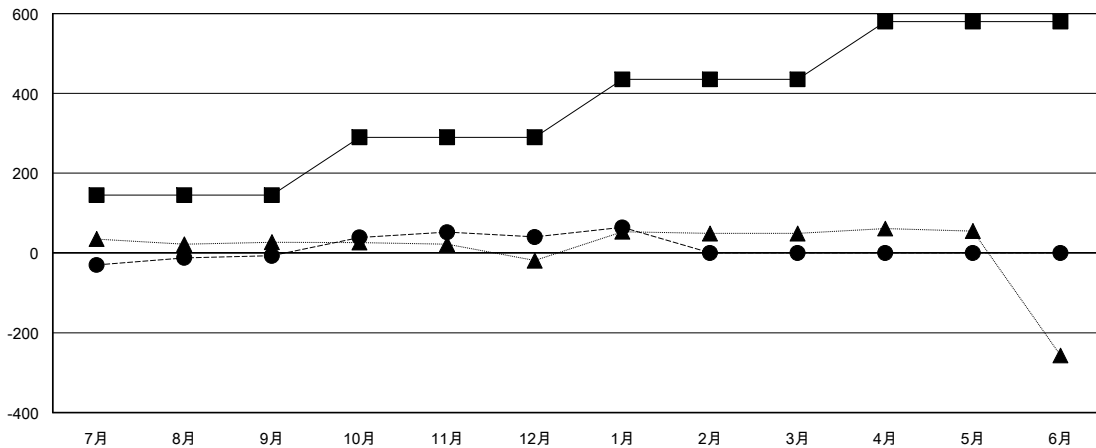

MONTHLY MEMBERSHIP PROGRESS REPORT

District 330 A

Results as of: 01/31/2018

GMT: MASAYOSHI MARUYAMA, YASUHISA NAKAMURA

地域 JAPAN

GMT会則地域

クラブ			
結果 : 2017-2018			
四半期	新クラブ目標	新クラブ	解散クラブ
7月/8月/9月	1	0	0
10月/11月/12月	1	0	0
1月/2月/3月	1	0	0
4月/5月/6月	1	0	0

名			
結果 : 2017-2018			
四半期	会員純増目標	会員増強実績	退会者(転籍を含む) 実際
7月/8月/9月	145	185	175
10月/11月/12月	145	146	80
1月/2月/3月	145	60	33
4月/5月/6月	145	0	0

新クラブ目標及び実績累計

会員目標及び実績累計

解散クラブ: 0	109 CLUBS OF 199 一名以上の新会員を登録	男女別 男性 4,545 (72.33%) 女性 1,739 (27.67%) 女性%年度目標: 30%
退会者 物故会員 20 クラブ解散 0 その他 268 合計 288	会員累計データを見るには、ここをクリック	世帯主/家族会員合計 2,734 国際会費半額の家族会員 1,753