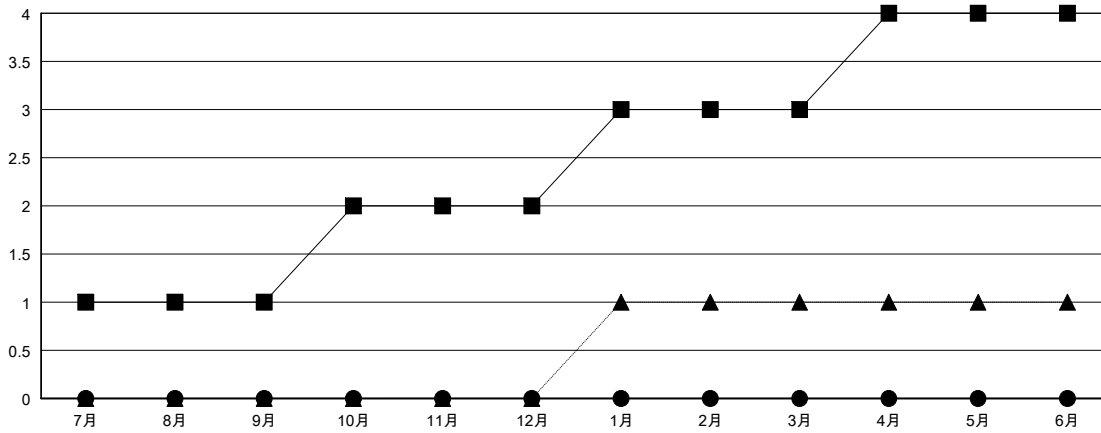

MONTHLY MEMBERSHIP PROGRESS REPORT

District 330 A

Results as of: 01/31/2018

GMT: MASAYOSHI MARUYAMA, YASUHISA NAKAMURA

地域 JAPAN

GMT会則地域

クラブ			
結果 : 2017-2018			
四半期	新クラブ目標	新クラブ	解散クラブ
7月/8月/9月	1	0	0
10月/11月/12月	1	0	0
1月/2月/3月	1	0	0
4月/5月/6月	1	0	0

名			
結果 : 2017-2018			
四半期	会員純増目標	会員増強実績	退会者(転籍を含む) 実際
7月/8月/9月	145	185	175
10月/11月/12月	145	146	80
1月/2月/3月	145	60	33
4月/5月/6月	145	0	0

新クラブ目標及び実績累計

会員目標及び実績累計

解散クラブ: 0	109 CLUBS OF 199 一名以上の新会員を登録	男女別 男性 4,545 (72.33%) 女性 1,739 (27.67%) 女性%年度目標: 30%
退会者 物故会員 20 クラブ解散 0 その他 268 合計 288	会員累計データを見るには、ここをクリック	世帯主/家族会員合計 2,734 国際会費半額の家族会員 1,753